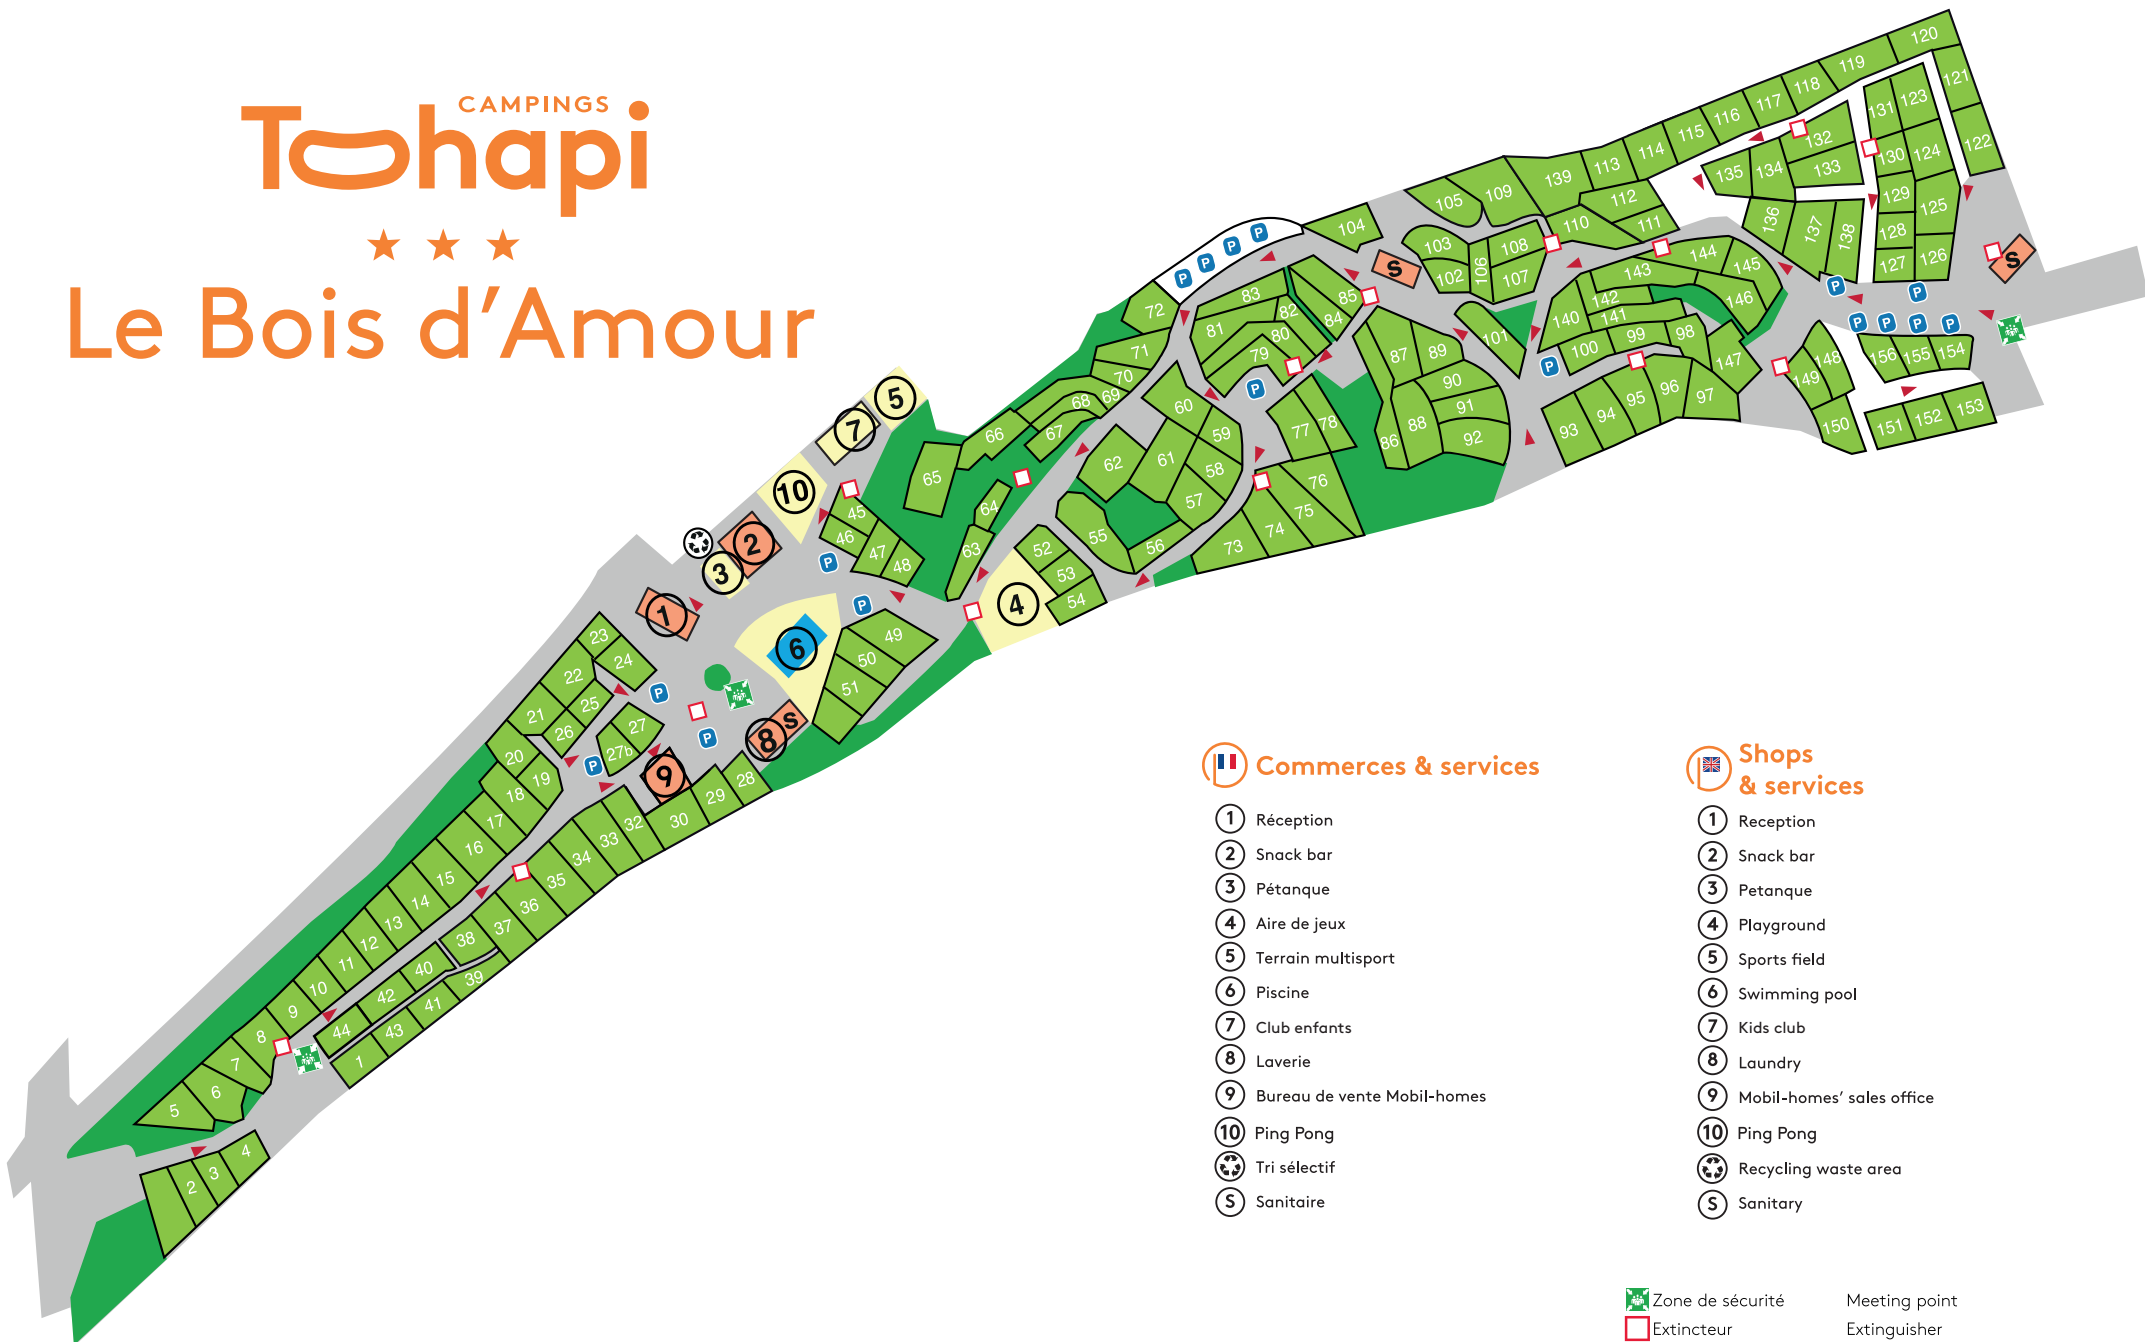

CAMPINGS Tohapi

Le Bois d'Amour

Commerces & services

- ① Réception
- ② Snack bar
- ③ Pétanque
- ④ Aire de jeux
- ⑤ Terrain multisport
- ⑥ Piscine
- ⑦ Club enfants
- ⑧ Laverie
- ⑨ Bureau de vente Mobil-homes
- ⑩ Ping Pong
- ♻️ Tri sélectif
- S Sanitaire

Shops & services

- ① Reception
- ② Snack bar
- ③ Petanque
- ④ Playground
- ⑤ Sports field
- ⑥ Swimming pool
- ⑦ Kids club
- ⑧ Laundry
- ⑨ Mobil-homes' sales office
- ⑩ Ping Pong
- ♻️ Recycling waste area
- S Sanitary

- 👤 Zone de sécurité Meeting point
- 🔥 Extincteur Extinguisher
- ▶️ Sens d'évacuation Evacuation way