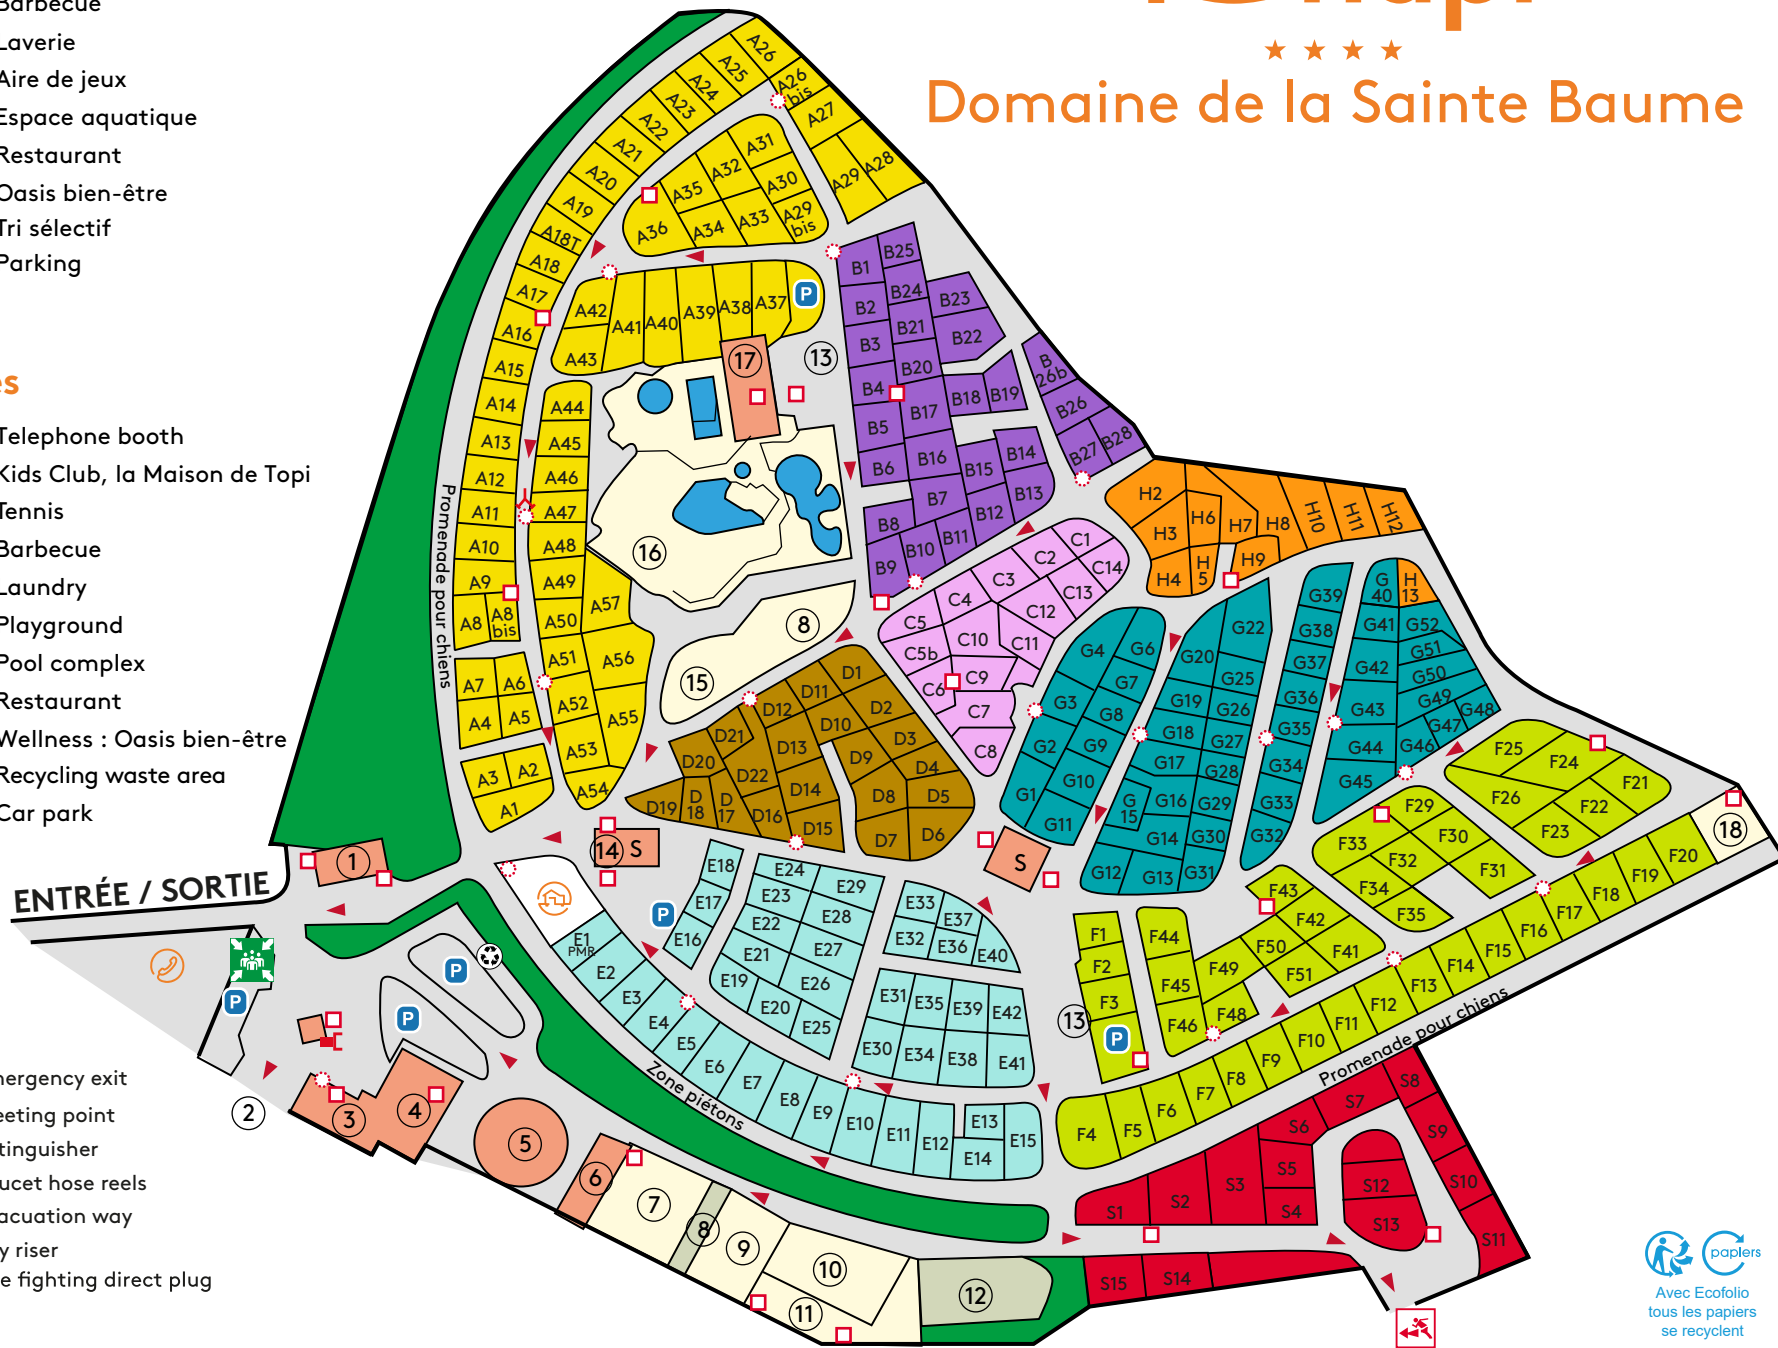

## Commerces & services

- Bureau de Vente de Mobil-Home
- ① Accueil
- ② Centre équestre
- ③ Epicerie
- ④ Bar musical
- ⑤ Salle de spectacle «Le Dôme»
- ⑥ Local technique
- ⑦ Jeu de boules
- ⑧ Ping-Pong
- ⑨ Mini golf
- ⑩ Terrain multisports
- S Sanitaires

- Cabine téléphonique
- ⑪ Club Enfants, la Maison de Topi
- ⑫ Tennis
- ⑬ Barbecue
- ⑭ Laverie
- ⑮ Aire de jeux
- ⑯ Espace aquatique
- ⑰ Restaurant
- ⑱ Oasis bien-être
- Tri sélectif
- Parking

- Telephone booth
- ⑪ Kids Club, la Maison de Topi
- ⑫ Tennis
- ⑬ Barbecue
- ⑭ Laundry
- ⑮ Playground
- ⑯ Pool complex
- ⑰ Restaurant
- ⑱ Wellness : Oasis bien-être
- Recycling waste area
- Car park

CAMPINGS  
**Tohapi**

Domaine de la Sainte Baume

- Sortie de secours
- Zone de regroupement
- Extincteur
- RIA
- Sens d'évacuation
- Colonne sèche
- Prise directe pompiers

- Emergency exit
- Meeting point
- Extinguisher
- Faucet hose reels
- Evacuation way
- Dry riser
- Fire fighting direct plug