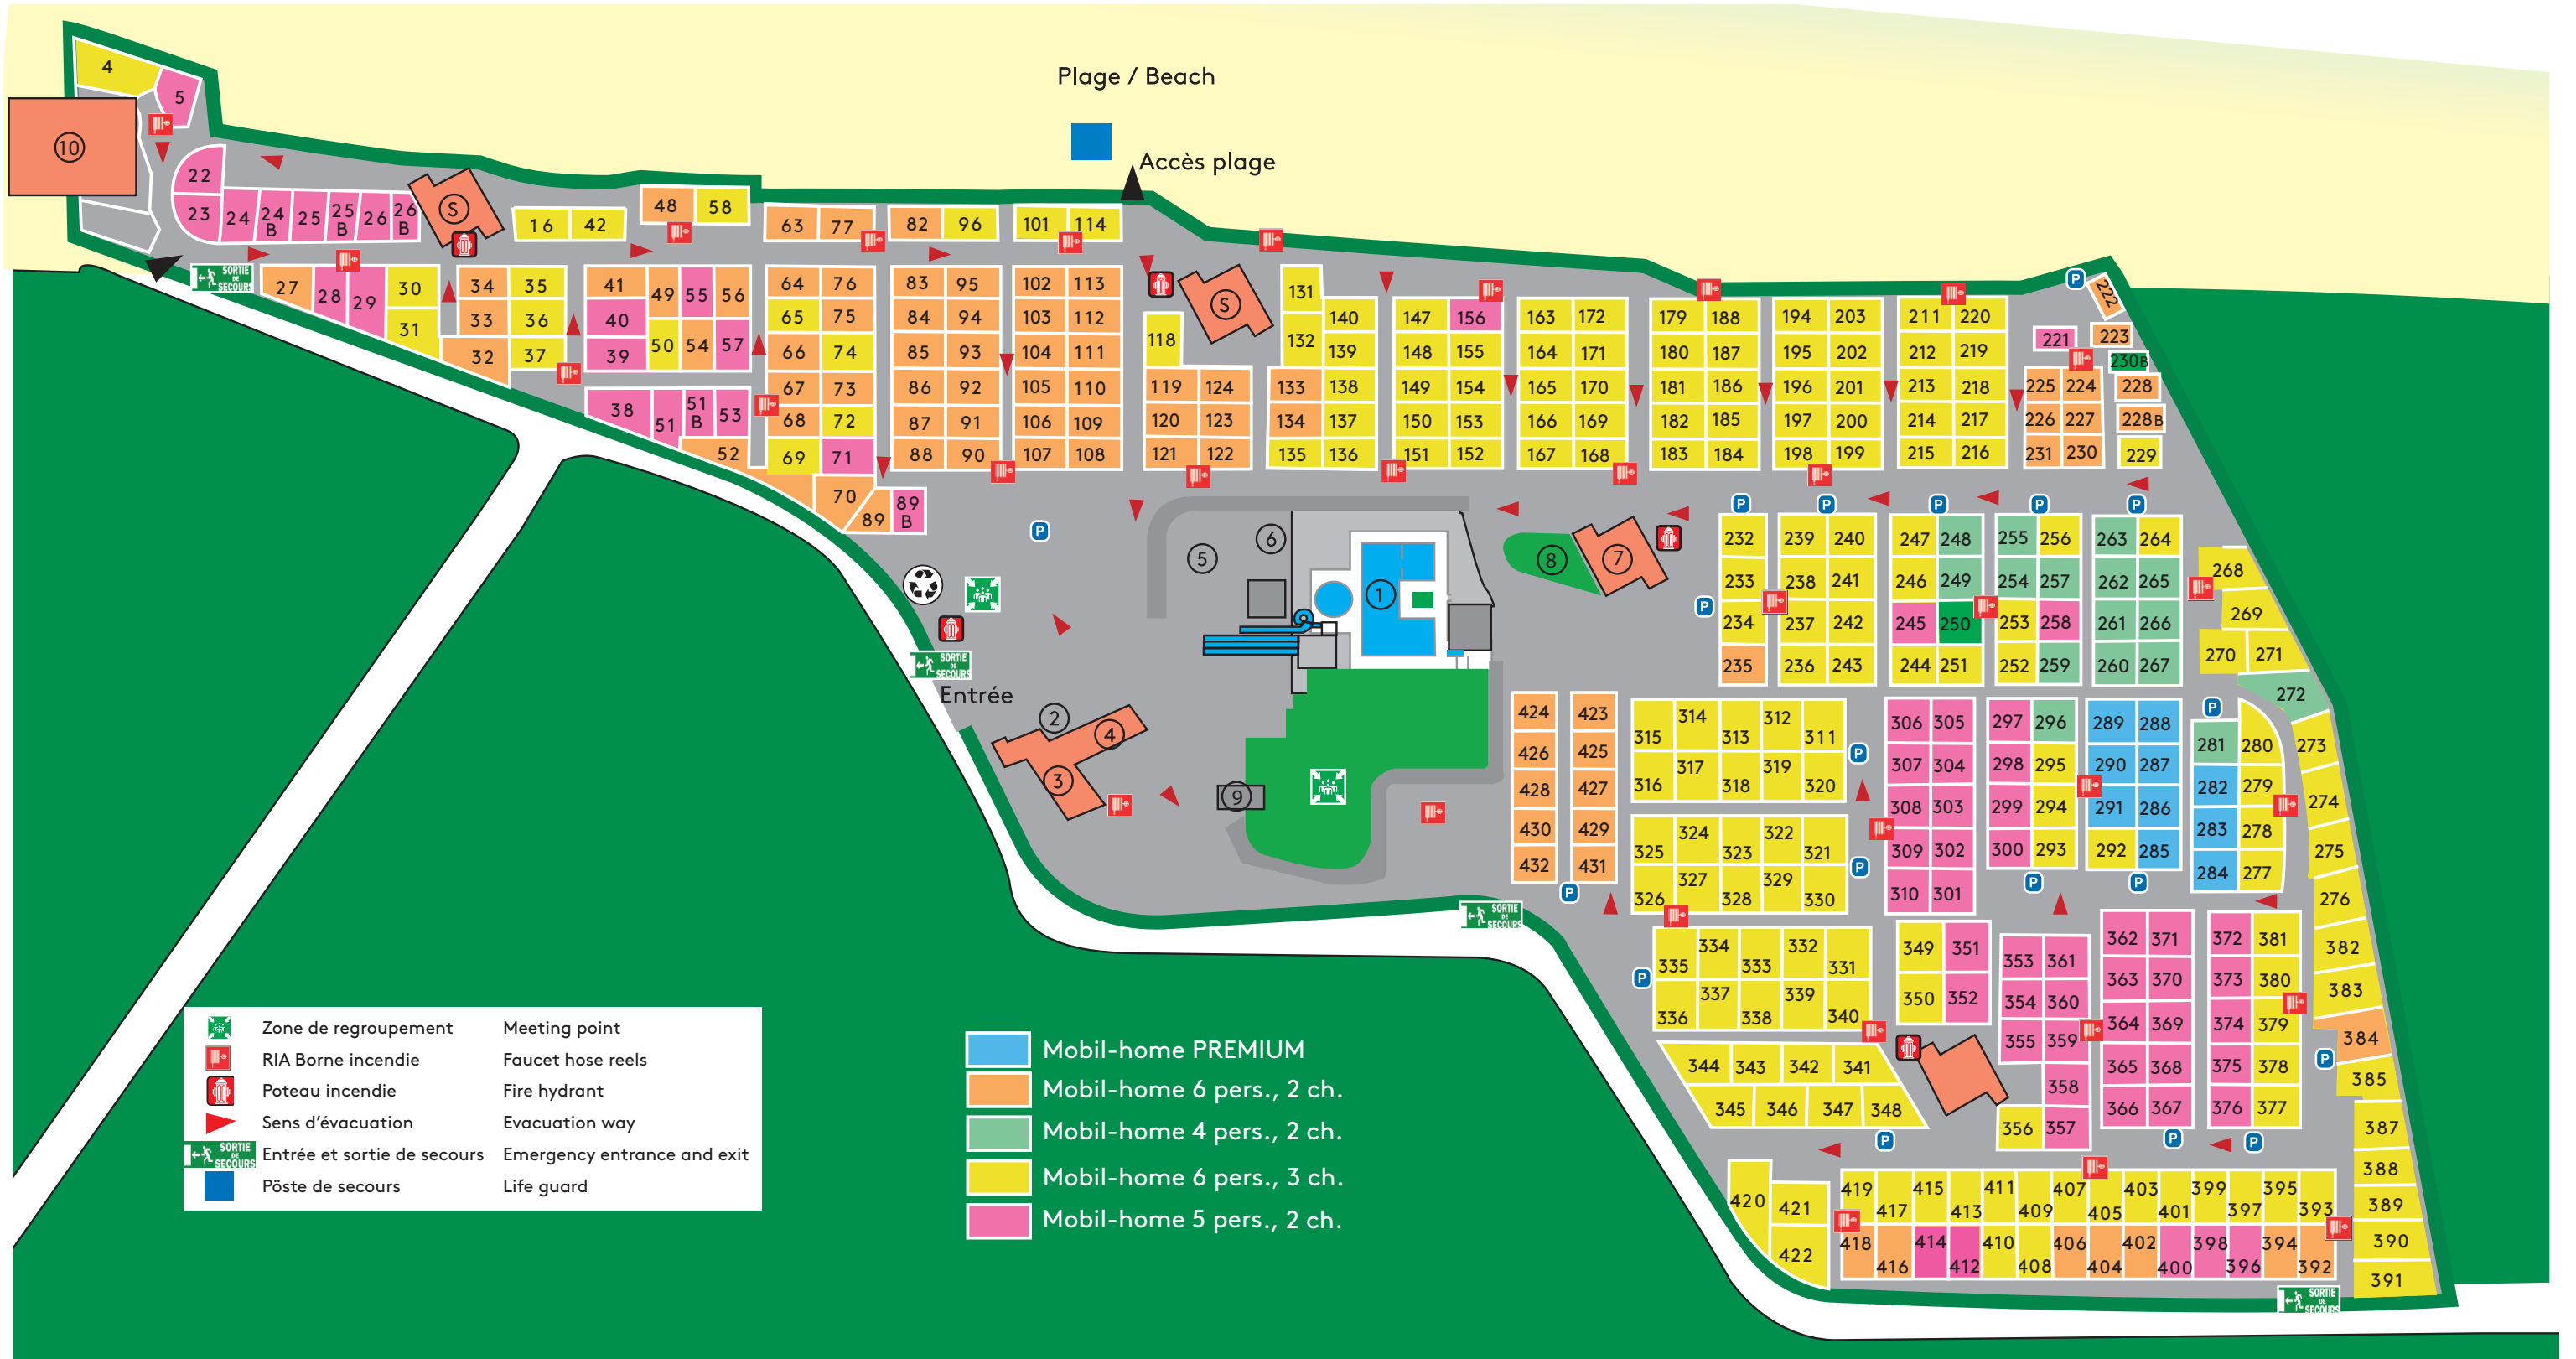

**Commerces & services**

- ① Parc aquatique
- ② Réception
- ③ Bar
- ④ Epicerie
- ⑤ Pétanque
- ⑥ Aire de jeux
- ⑦ Laverie
- ⑧ Accueil Club Enfant
- ⑨ Scène
- ⑩ Pole Nautique
- Ⓢ Sanitaire
- ♻️ Tri sélectif
- P Parking

**Shops & services**

- ① Pool complex
- ② Reception
- ③ Bar
- ④ Grocery
- ⑤ Petanque
- ⑥ Playground
- ⑦ Laundry
- ⑧ Reception Kids Club
- ⑨ Podium
- ⑩ Nautical center
- Ⓢ Sanitary
- ♻️ Recycling waste area
- P Parking

	Zone de regroupement	Meeting point
	RIA Borne incendie	Faucet hose reels
	Poteau incendie	Fire hydrant
	Sens d'évacuation	Evacuation way
	Entrée et sortie de secours	Emergency entrance and exit
	Pöste de secours	Life guard

- Mobil-home PREMIUM
- Mobil-home 6 pers., 2 ch.
- Mobil-home 6 pers., 3 ch.
- Mobil-home 5 pers., 2 ch.